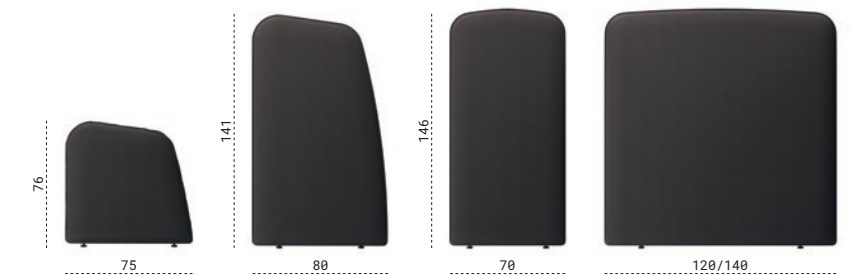

cod. 644

Le postazioni di lavoro tradizionali diventano angoli riservati dal notevole comfort acustico.

Traditional work stations turn into private corners with very remarkable sound absorption.

Les postes de travail traditionnelles deviennent des coins privés à haut confort acoustique.

cod. 645