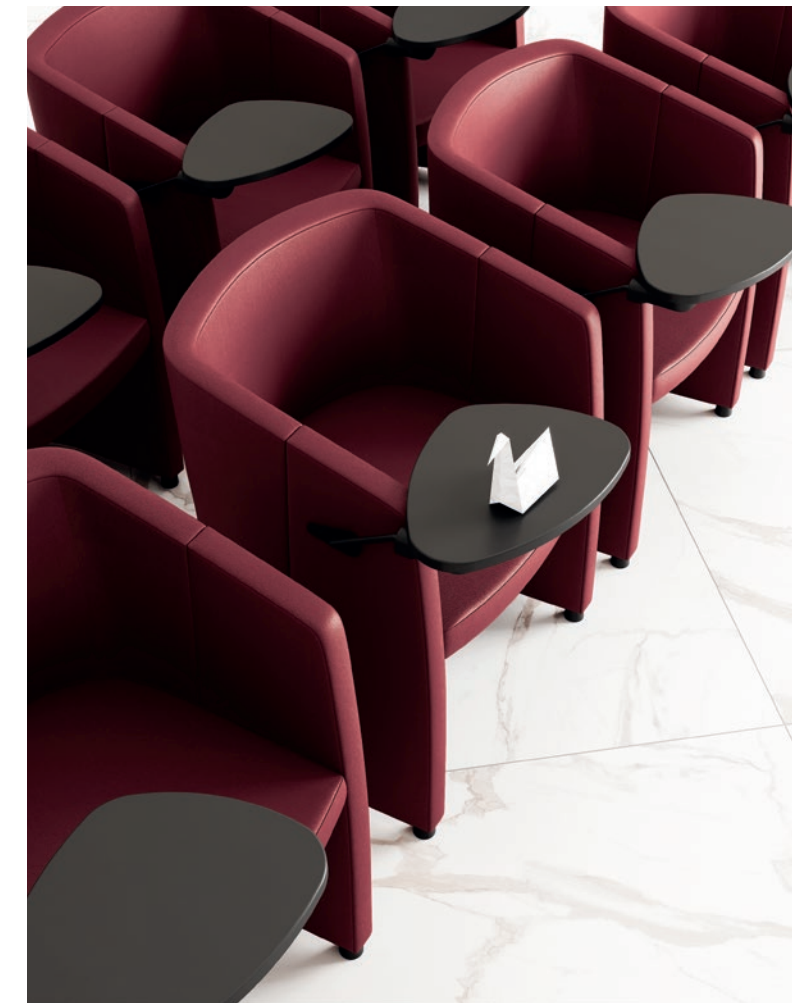

Movie

CSR Las Mobili

Un pozzetto classico per la riunione o la conferenza, anche in versione pieghevole. Le forme sobrie e compatte lo rendono impiegabile in ogni allestimento classico o moderno.

A classic tub chair for meeting or conference rooms, also available in the folding version. Its sober and compact shapes make it suitable for any classic or modern setting.

Chaise tonneau pour les réunions ou les conférences, également disponible en version pliante. Les formes sobres et compactes la rendent approprié pour n'importe quel arrangement, classique ou moderne.

cod. 780

cod. 778

Le linee essenziali unite alla selezione di rivestimenti a catalogo fanno di Movie una perfetta collezione di imbottiti per la riunione.

These essential lines matched with the selection of available finishes turn Movie into a perfect collection of upholstered seats for meeting rooms.

Les lignes essentielles revêtues avec les finitions du catalogue font de Movie une collection parfaite d'éléments rembourrés pour les salles de réunion.