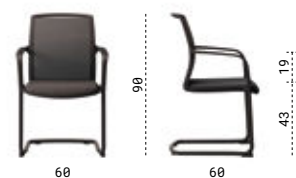

La base pyramidale se fond dans la structure noire du fauteuil, créant une uniformité chromatique interrompue uniquement par le revêtement de l'assise.

cod. C04

cod. C08

090

multiuso

for all

polyvalent

091