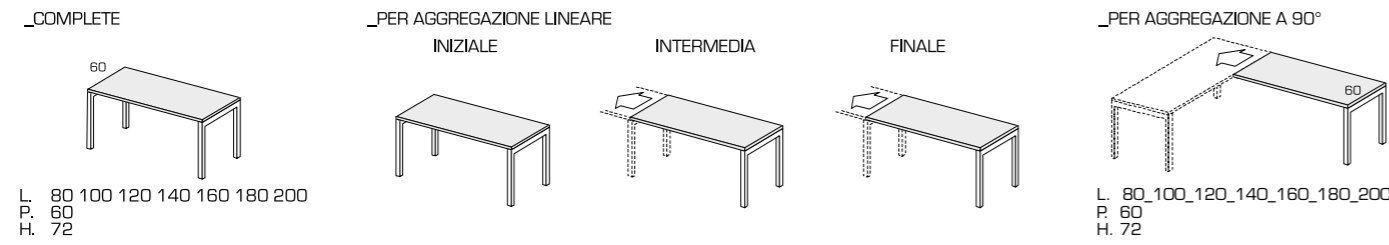

_SCRIVANIE LINEARI P.60