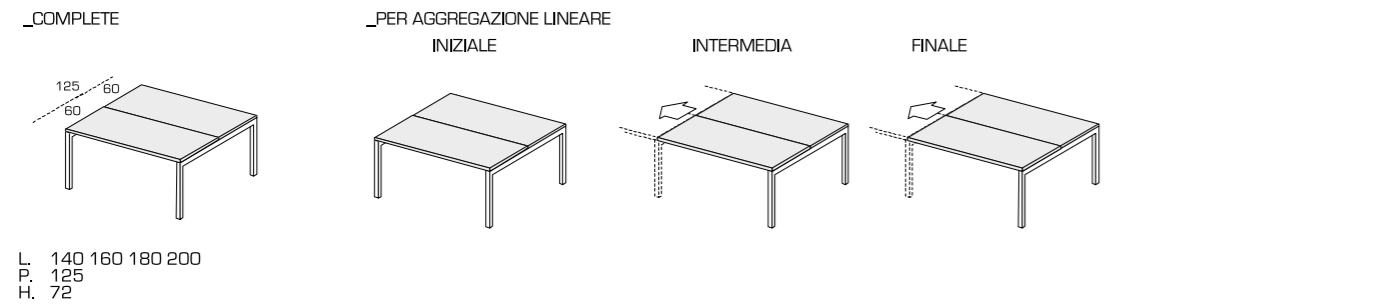

_SCRIVANIE LINEARI DOPPIE P.125