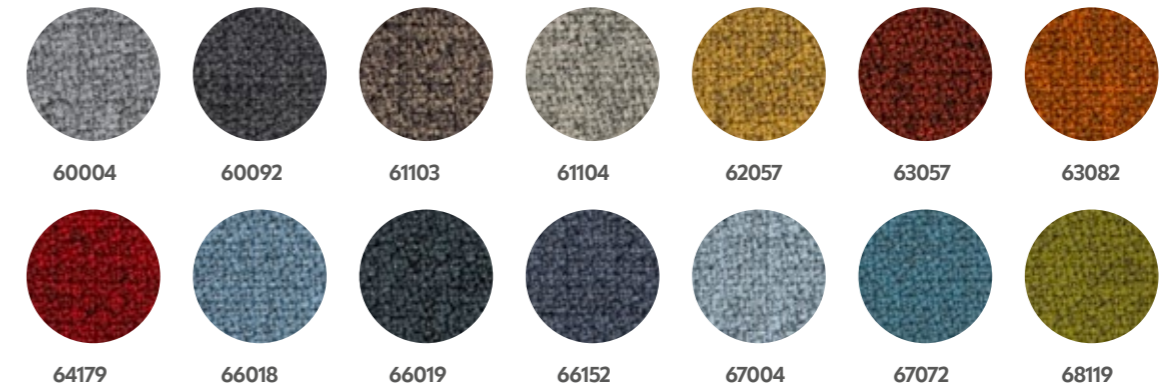

FINITURE PIANI / TOP FINISHES / FINITIONS DES PLATEAUX

Avorio  
Ivory  
Ivoire

Canapa  
Warm Grey  
Chanvre

Visone  
Moss Grey  
Vison

FINITURE GAMBE / LEG FINISHES / FINITIONS DES PIEDS

Bianco 9010  
White 9010  
Blanc 9010

Canapa  
Warm Grey  
Chanvre

Visone  
Moss Grey  
Vison

TESSUTI / FABRIC / TISSUS **Mood Cat. A**

8532 1506 3007 4030 4030 4028 7022

6515

TESSUTI / FABRIC / TISSUS **Melange Cat. A**

4511 4105 4360 4460

TESSUTI / FABRIC / TISSUS **Step Melange Cat. B**

60004 60092 61103 61104 62057 63057 63082

64179 66018 66019 66152 67004 67072 68119

TESSUTI / FABRIC / TISSUS **Go Check Cat. B**

60083 60084 60093 61138 61139 61142 61144

63080 64171 66135 66139 67070 68143 68168