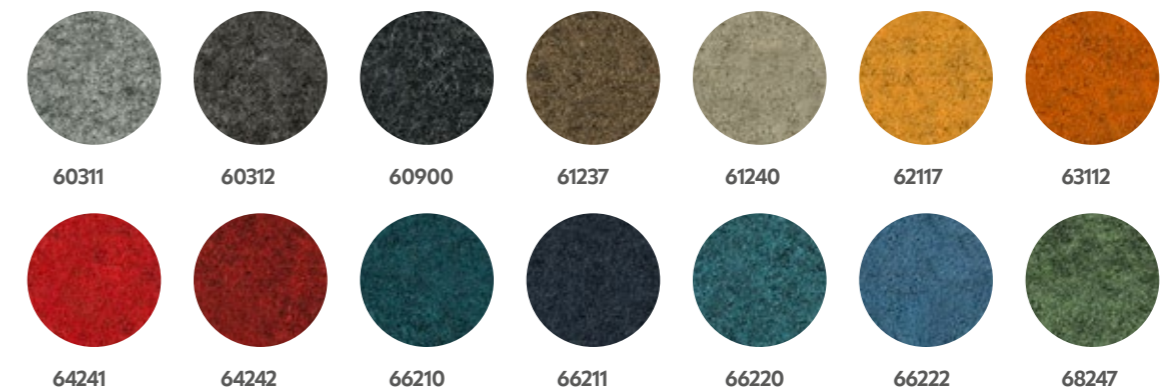

FINITURE PIANI / TOP FINISHES / FINITIONS DES PLATEAUX

Avorio  
Ivory  
Ivoire

Canapa  
Warm Grey  
Chanvre

Visone  
Moss Grey  
Vison

FINITURE GAMBE / LEG FINISHES / FINITIONS DES PIEDS

Bianco 9010  
White 9010  
Blanc 9010

Canapa  
Warm Grey  
Chanvre

Visone  
Moss Grey  
Vison

TESSUTI / FABRIC / TISSUS **Mood Cat. A**

8532 1506 3007 4030 4030 4028 7022

6515

TESSUTI / FABRIC / TISSUS **Melange Cat. A**

4511 4105 4360 4460

TESSUTI / FABRIC / TISSUS **Step Melange Cat. B**

60004 60092 61103 61104 62057 63057 63082

64179 66018 66019 66152 67004 67072 68119

TESSUTI / FABRIC / TISSUS **Go Check Cat. B**

60083 60084 60093 61138 61139 61142 61144

63080 64171 66135 66139 67070 68143 68168

TESSUTI / FABRIC / TISSUS **Focus Melange Cat. C**

60311 60312 60900 61237 61240 62117 63112

64241 64242 66210 66211 66220 66222 68247