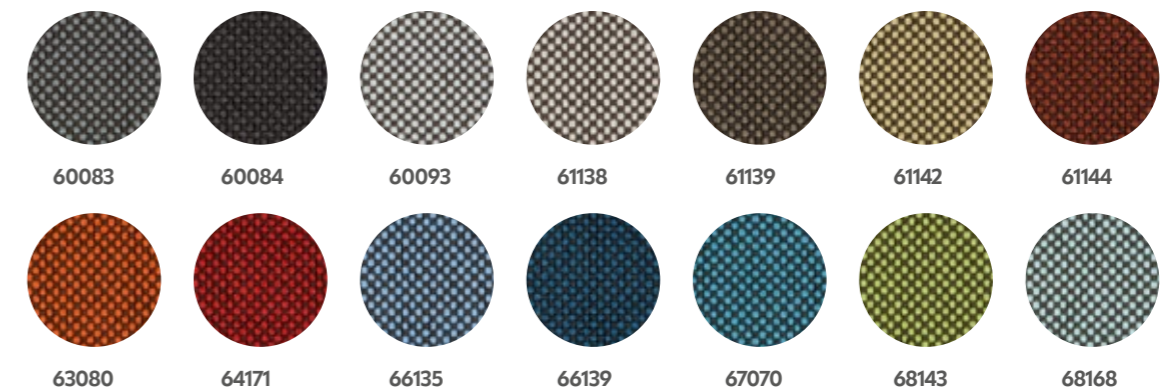

FINITURE PIANI / TOP FINISHES / FINITIONS DES PLATEAUX

Avorio  
Ivory  
Ivoire

Canapa  
Warm Grey  
Chanvre

Visone  
Moss Grey  
Vison

FINITURE GAMBE / LEG FINISHES / FINITIONS DES PIEDS

Bianco 9010  
White 9010  
Blanc 9010

Canapa  
Warm Grey  
Chanvre

Visone  
Moss Grey  
Vison

TESSUTI / FABRIC / TISSUS **Mood Cat. A**

8532 1506 3007 4030 4030 4028 7022

6515

TESSUTI / FABRIC / TISSUS **Melange Cat. A**

4511 4105 4360 4460

TESSUTI / FABRIC / TISSUS **Step Melange Cat. B**

60004 60092 61103 61104 62057 63057 63082

64179 66018 66019 66152 67004 67072 68119

TESSUTI / FABRIC / TISSUS **Go Check Cat. B**

60083 60084 60093 61138 61139 61142 61144

63080 64171 66135 66139 67070 68143 68168