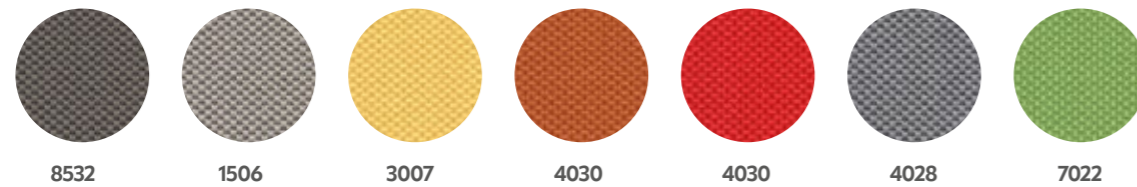

FINITURE PIANI / TOP FINISHES / FINITIONS DES PLATEAUX

Avorio  
Ivory  
Ivoire

Canapa  
Warm Grey  
Chanvre

Visone  
Moss Grey  
Vison

FINITURE GAMBE / LEG FINISHES / FINITIONS DES PIEDS

Bianco 9010  
White 9010  
Blanc 9010

Canapa  
Warm Grey  
Chanvre

Visone  
Moss Grey  
Vison

TESSUTI / FABRIC / TISSUS **Mood Cat. A**

8532 1506 3007 4030 4030 4028 7022

6515

TESSUTI / FABRIC / TISSUS **Melange Cat. A**

4511 4105 4360 4460

TESSUTI / FABRIC / TISSUS **Step Melange Cat. B**

60004 60092 61103 61104 62057 63057 63082

64179 66018 66019 66152 67004 67072 68119

TESSUTI / FABRIC / TISSUS **Go Check Cat. B**

60083 60084 60093 61138 61139 61142 61144

63080 64171 66135 66139 67070 68143 68168