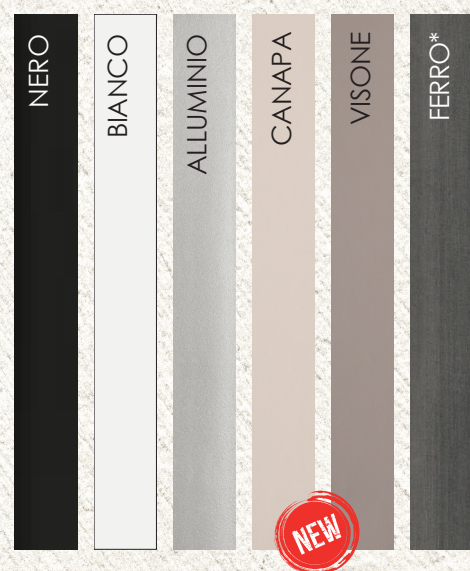

# FINITURE dei PIANI

TOP FINISHES  
FINITIONS des PLATEAUX

## le GAMBE

LEGS  
LE PIÈTEMENT

\* FINITURA "FERRO" SOLO per il modello KS•LIGHT.  
"STEEL" FINISH ONLY for KS•LIGHT model.  
FINITION « FER » SEULEMENT pour KS•LIGHT modèle.

SPATOLATO CEMENTO  
CEMENT RENDER EFFECT/BÉTON TALOCHÉ

AVORIO  
IVORY / IVOIRE

GRAFITE  
GRAPHITE / GRAPHITE

CANAPA  
WARM GREY / CHANVRE

VISIONE  
MOSS GREY / VISON

OTTANIO  
PETROL GREEN / VERT PÉTROLE

VULCANO

OLMO PANNA  
ELM CREAM / ORME CRÈME

OLMO TESTA DI MORO  
ELM DARK BROWN / ORME FONCÉ

# LE FINITURE degli SCREEN \_ TESSUTI